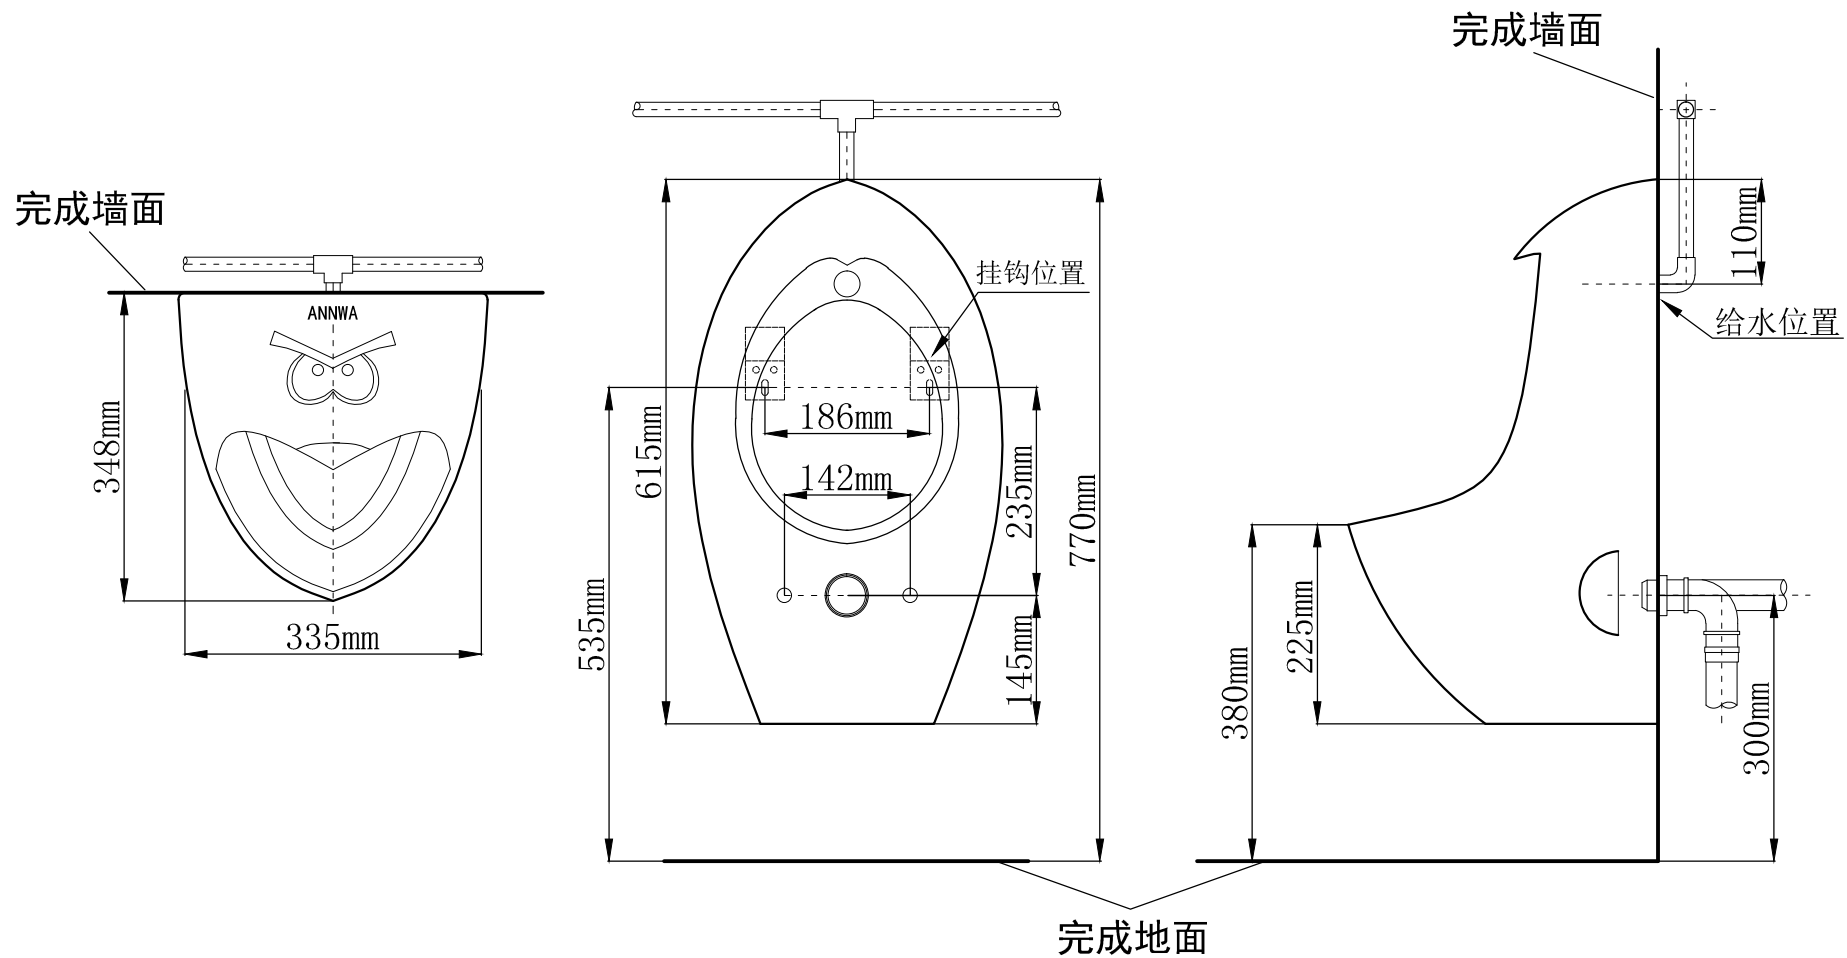

NX28QP 挂式小便器

* 以上为建议安装尺寸, 具体以实物为准.