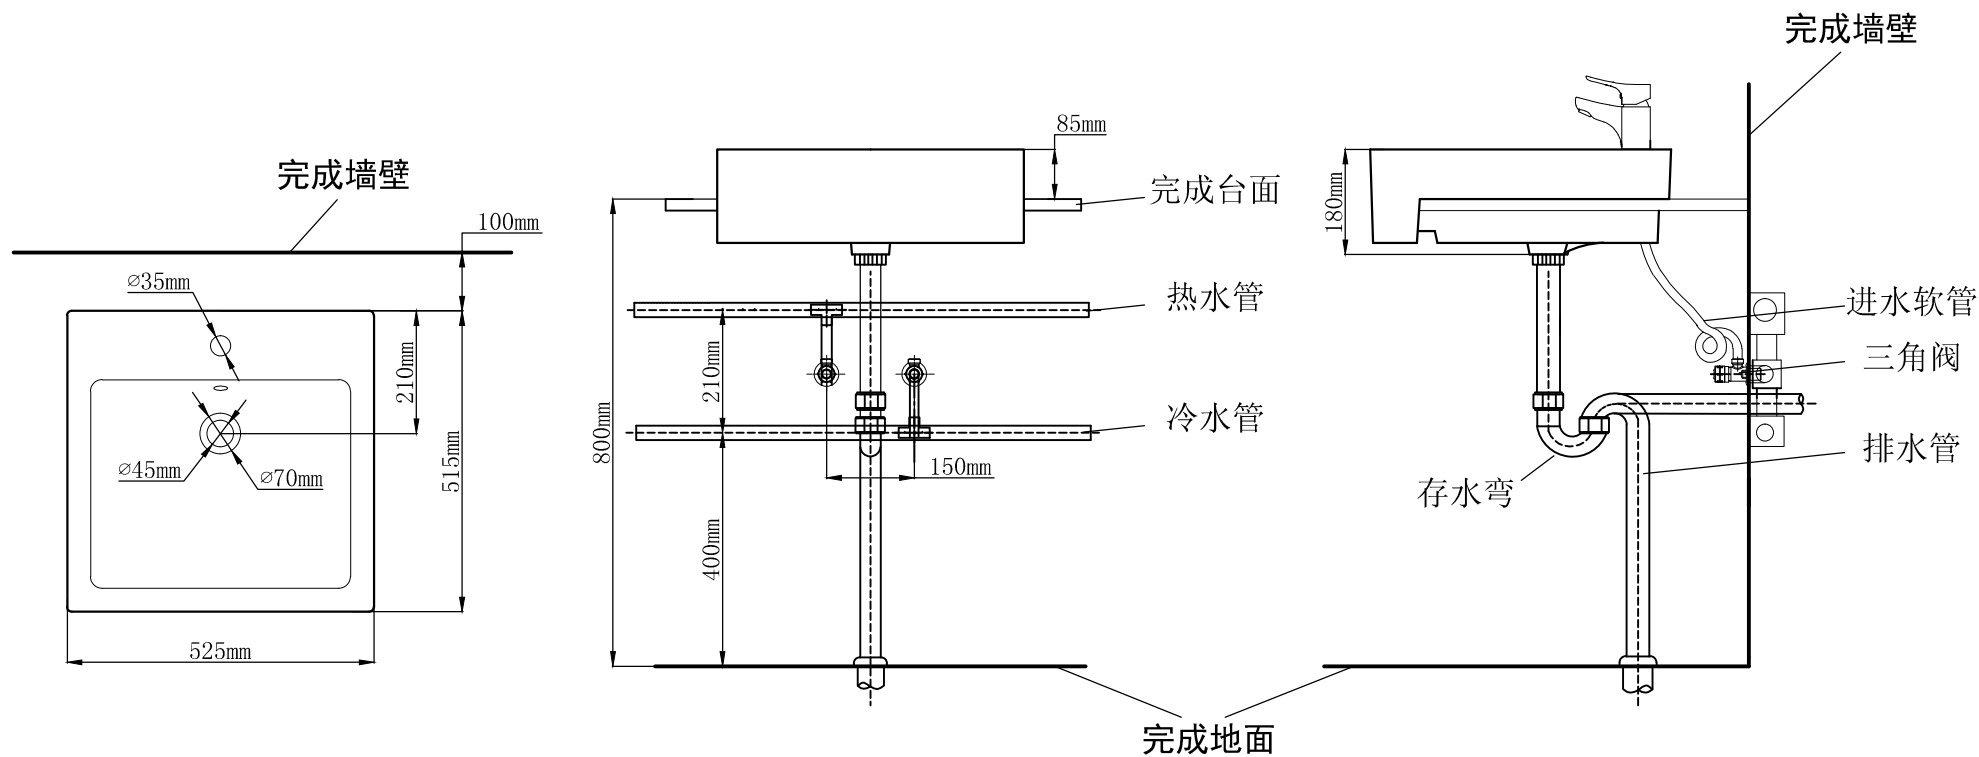

NT37 半嵌盆

以上为建议安装尺寸

* ANNWA 公司保留对其产品规格和尺寸更改的权利 届时 恕不另行通知