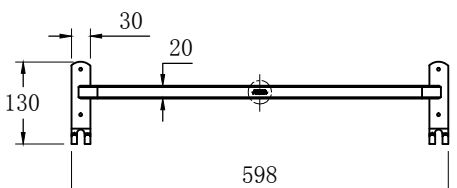

1、浴巾架(铝合金哑光黑)
N35GJ604

2、双杆毛巾架(铝合
金哑光黑)N35GJ602

3、纸巾架(铝合金哑光
黑)N35GJ611

4、马桶刷(铝合金
哑光黑)N35GJ609

4	马桶刷	71110107000008	365×123.6×φ112	1
3	纸巾架	71110121000018	125×125×75	1
2	双杆毛巾架	71110102000005	598×130×110	1
1	浴巾架	71110103000021	598×225×185	1
序号	名称	料号	规格	数量
* —— 表示重要尺寸			未注尺寸公差按下表	