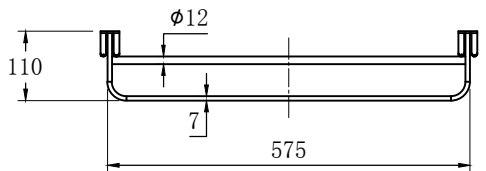

1、浴巾架(铝合金哑光黑)
N35GJ604

2、双杆毛巾架(铝合
金哑光黑)N35GJ602

3、纸巾架(铝合金哑光
黑)N35GJ611

4、马桶刷(铝合金
哑光黑)N35GJ609

4	马桶刷	71110107000008	365×123.6×φ112	1
3	纸巾架	71110121000018	125×125×75	1
2	双杆毛巾架	71110102000005	598×130×110	1
1	浴巾架	71110103000021	598×225×185	1
序号	名称	料号	规格	数量
* —— 表示重要尺寸			未注尺寸公差按下表	