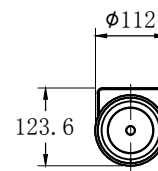

1、浴巾架(铝合金哑光黑)
N35GJ604

2、双杆毛巾架(铝合
金哑光黑)N35GJ602

3、纸巾架(铝合金哑光
黑)N35GJ611

4、马桶刷(铝合金
哑光黑)N35GJ609

4	马桶刷	71110107000008	365×123.6×φ112	1
3	纸巾架	71110121000018	125×125×75	1
2	双杆毛巾架	71110102000005	598×130×110	1
1	浴巾架	71110103000021	598×225×185	1
序号	名称	料号	规格	数量
* —— 表示重要尺寸			未注尺寸公差按下表	