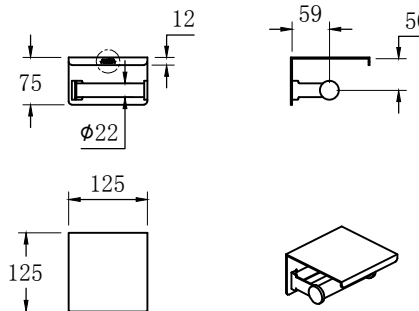

1、浴巾架(铝合金哑光黑)
N35GJ604

2、双杆毛巾架(铝合
金哑光黑)N35GJ602

3、纸巾架(铝合金哑光
黑)N35GJ611

4、马桶刷(铝合金
哑光黑)N35GJ609

4	马桶刷	71110107000008	365×123.6×φ112	1
3	纸巾架	71110121000018	125×125×75	1
2	双杆毛巾架	71110102000005	598×130×110	1
1	浴巾架	71110103000021	598×225×185	1
序号	名称	料号	规格	数量
* —— 表示重要尺寸			未注尺寸公差按下表	