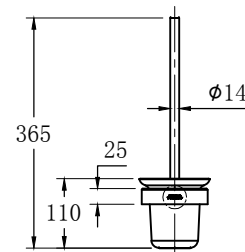

1、浴巾架(铝合金哑光黑)
N35GJ604

2、双杆毛巾架(铝合
金哑光黑)N35GJ602

3、纸巾架(铝合金哑光
黑)N35GJ611

4、马桶刷(铝合金
哑光黑)N35GJ609

4	马桶刷	71110107000008	365×123.6×φ112	1
3	纸巾架	71110121000018	125×125×75	1
2	双杆毛巾架	71110102000005	598×130×110	1
1	浴巾架	71110103000021	598×225×185	1
序号	名称	料号	规格	数量
* —— 表示重要尺寸			未注尺寸公差按下表	